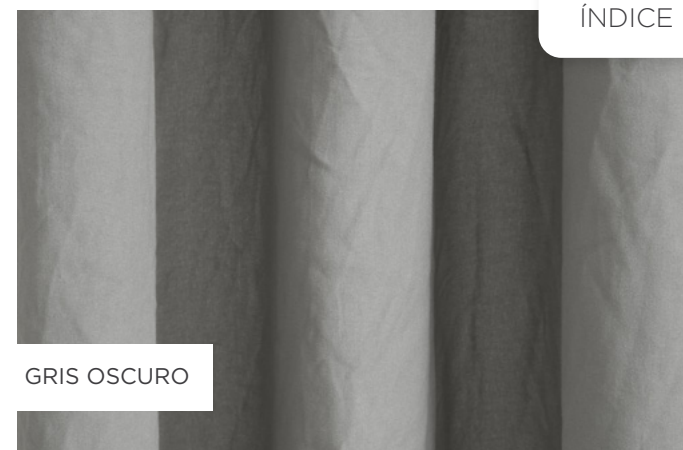

GRIS OSCURO

VISÓN

MEDIDA ÚNICA

ART. A7142

Cortina: 180 x 180 cm
12 unidades surtidas

SET BATH || DE LÍNEA *Estudio*

Set de cortina de peva estampada con ganchos plásticos y alfombra chenille

MEDIDAS