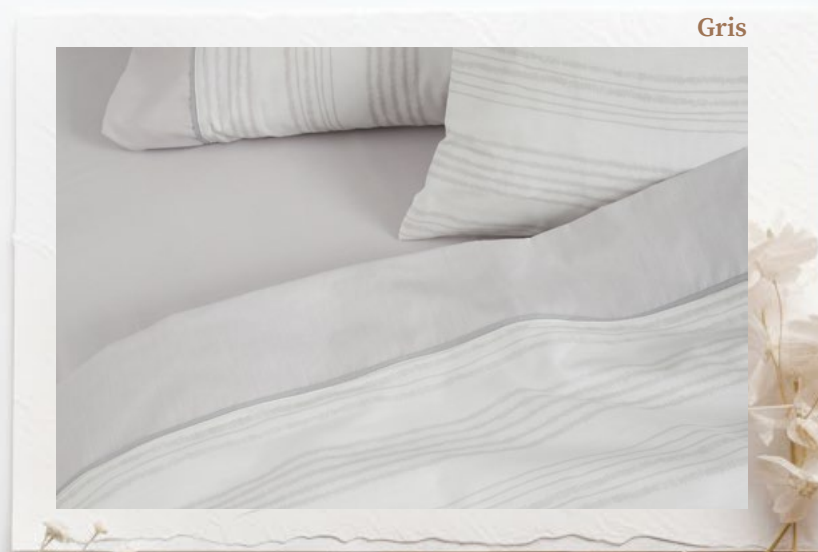

Sábanas **CLEO**

Linea Accent

Juego de sábanas estampadas con embozo y vivo.
180 hilos

2 1/2 Plazas

Art: P0844/3 - Superior: 230 x 255 cm

Ajustable: 215 x 245 cm - 2 fundas de 85 x 50 cm

Para colchón de 160 x 190 x 25 cm

Empaque: 6 unidades surtidas.