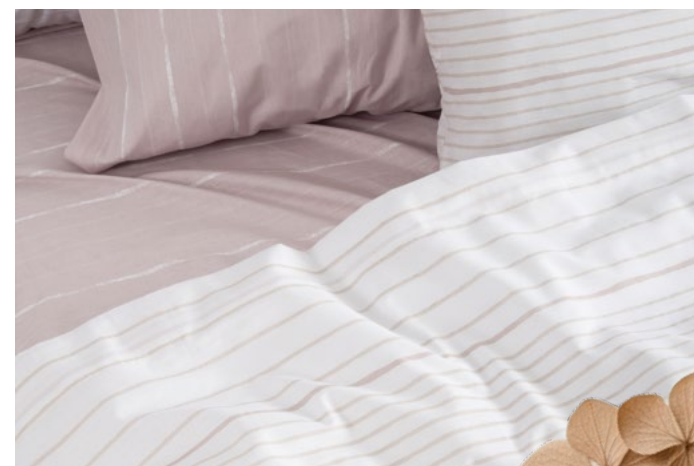

Sábanas

LEE

Linea Free

Juego de sábanas estampadas.
Percal 144 hilos. 100% algodón.

Twin

Art. P0881/1S - Superior: 180 x 240 cm
Ajustable: 175 x 275 cm - 1 funda de 85 x 50 cm
Para colchón de 100 x 200 x 30 cm
Empaque: 6 unidades surtidas.

Queen

Art. P0881/3S - Superior: 240 x 240 cm
Ajustable: 235 x 275 cm - 2 fundas de 85 x 50 cm
Para colchón de 160 x 200 x 30 cm

King

Art. P0881/4S - Superior: 280 x 240 cm
Ajustable: 275 x 275 cm - 2 fundas de 85 x 50 cm
Para colchón de 200 x 200 x 30 cm
Empaque: 5 unidades surtidas.

Morado