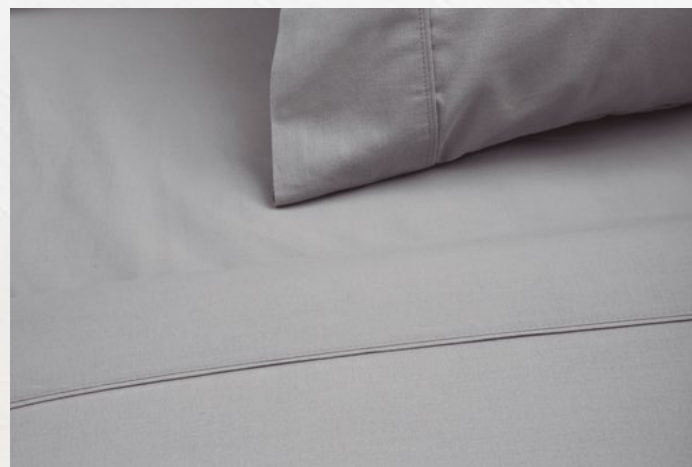

Sábanas **LOOK BASIC**

Linea Look Basic

Juego de sábanas lisas con embozo y vivo.
Percal 144 hilos. 100% algodón.

1 1/2 Plazas

Art. P0885/1 - Superior: 160 x 255 cm
Ajustable: 150 x 245 cm - 1 funda de 85 x 50 cm
Para colchón de 90 x 190 x 25 cm

2 1/2 Plazas

Art. P0885/3 - Superior: 230 x 255 cm
Ajustable: 215 x 245 cm - 2 fundas de 85 x 50 cm
Para colchón de 160 x 190 x 25 cm

King

Art. P0885/4 - Superior: 280 x 255 cm
Ajustable: 275 x 275 cm - 2 fundas de 90 x 50 cm
Para colchón de 200 x 200 x 30 cm

Empaque: 6 unidades puras.

Cemento