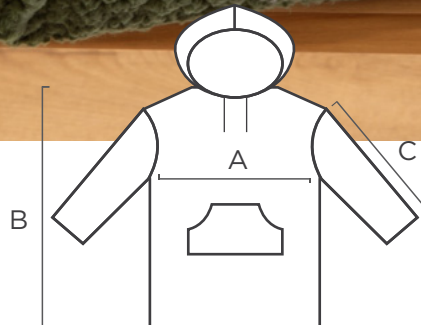

# ACONCAGUA || DE LÍNEA Estudio

Buzo oversize de corderito nube

CAMEL

VERDE OLIVA

ACONCAGUA

- A** (ancho de pecho) // 75 cm
- B** (largo total) // 90 cm
- C** (largo de manga) // 66 cm

TIZA

**MEDIDA ÚNICA**