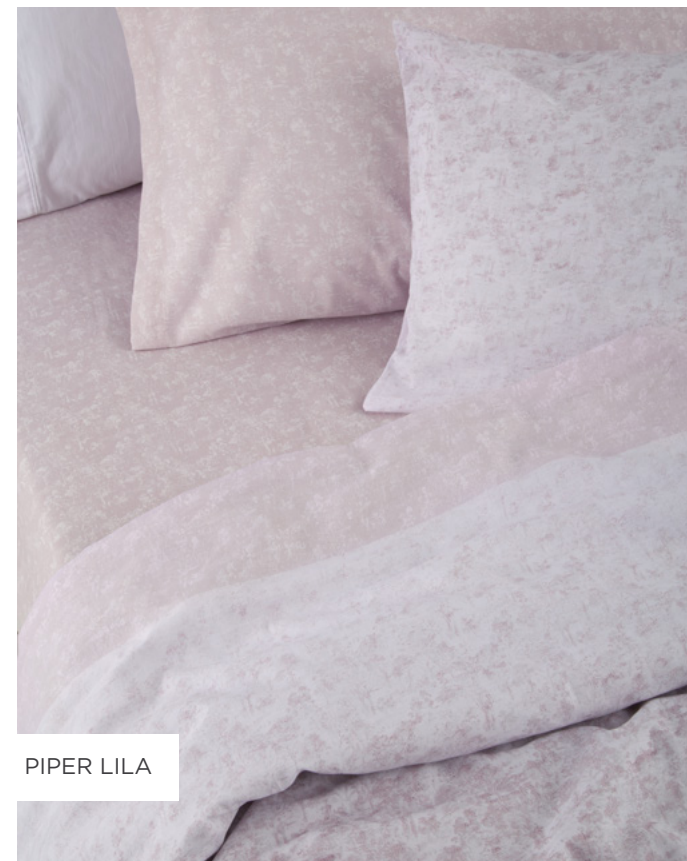

# ESTUDIO || 144 *hilos*

Juego de sábanas estampadas

PIPER CELESTE

PIPER LILA

**1 1/2 PLAZA**

**ART. A0872/1S**

6 Unidades puras (por diseño)  
Surtidas por variante

**2 1/2 PLAZAS**