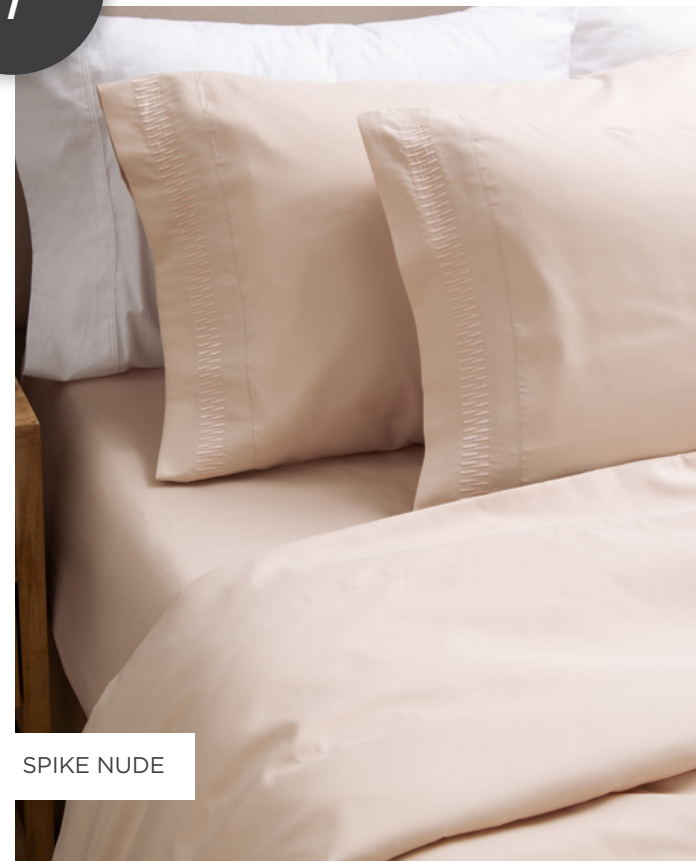

SPIKE NUDE

1 1/2 PLAZA   2 1/2 PLAZAS   KING SIZE

ART. A0054/1
8 Unidades surtidas

ART. A0054/3
8 Unidades surtidas

ART. A0054/4
8 Unidades surtidas