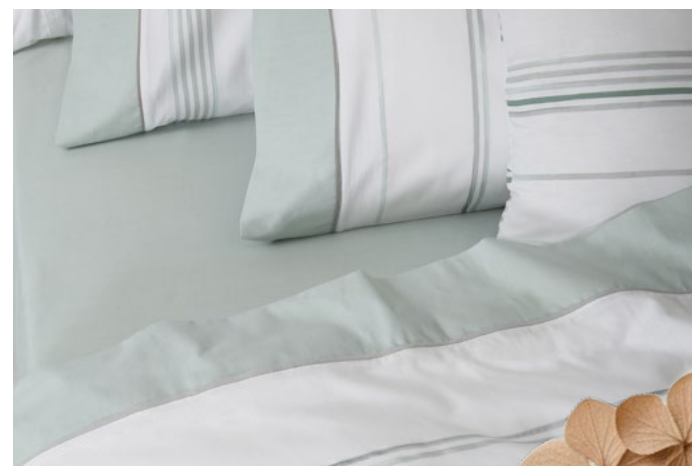

Sábanas **TSUKI**

Linea Accent

Juego de sábanas estampadas con embozo y vivo.
180 hilos

1 1/2 Plaza

Art: P0844/1 - Superior: 160 x 255 cm
Ajustable: 150 x 245 cm - 1 funda de 85 x 50 cm
Para colchón de 90 x 190 x 25 cm

2 1/2 Plazas

Art: P0844/3 - Superior: 230 x 255 cm
Ajustable: 215 x 245 cm - 2 fundas de 85 x 50 cm
Para colchón de 160 x 190 x 25 cm

Empaque: 6 unidades surtidas.

Verde