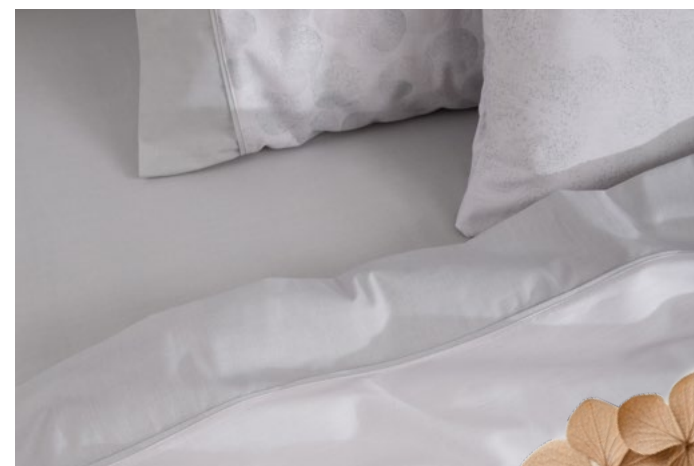

Sábanas **CIRCLES**

Linea Accent

Juego de sábanas estampadas con embozo y vivo.
180 hilos

2 1/2 Plazas

Art: P0844/3 - Superior: 230 x 255 cm

Ajustable: 215 x 245 cm - 2 fundas de 85 x 50 cm

Para colchón de 160 x 190 x 25 cm

Empaque: 6 unidades surtidas.

Gris claro