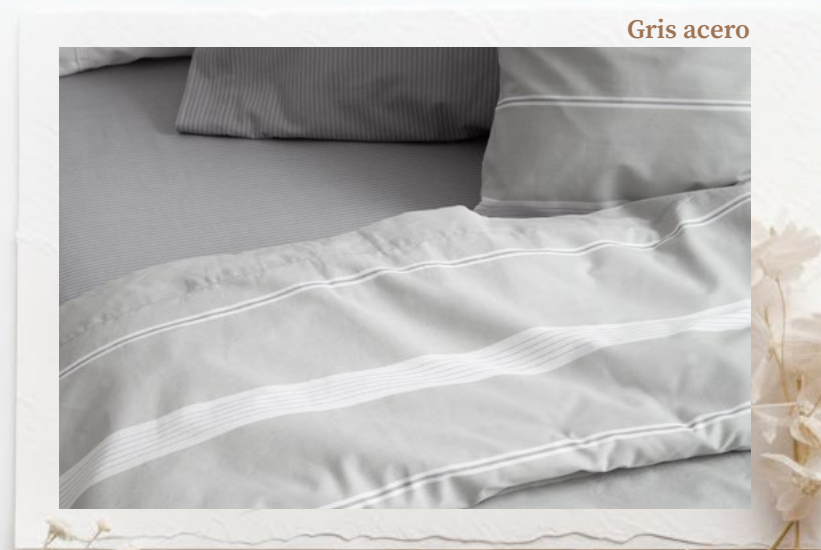

Sábanas

JESSIE

Línea Urban

Juego de sábanas estampadas.
Percal 144 hilos.

1 1/2 Plaza

Art: P0872/1 - Superior: 150 x 240 cm

Ajustable: 150 x 245 cm - 1 funda de 75 x 50 cm

Para colchón de 90 x 190 x 25 cm

2 1/2 Plazas

Art: P0872/3 - Superior: 220 x 240 cm

Ajustable: 210 x 245 cm - 2 fundas de 75 x 50 cm

Para colchón de 150 x 190 x 25 cm

Empaque: 6 unidades surtidas.