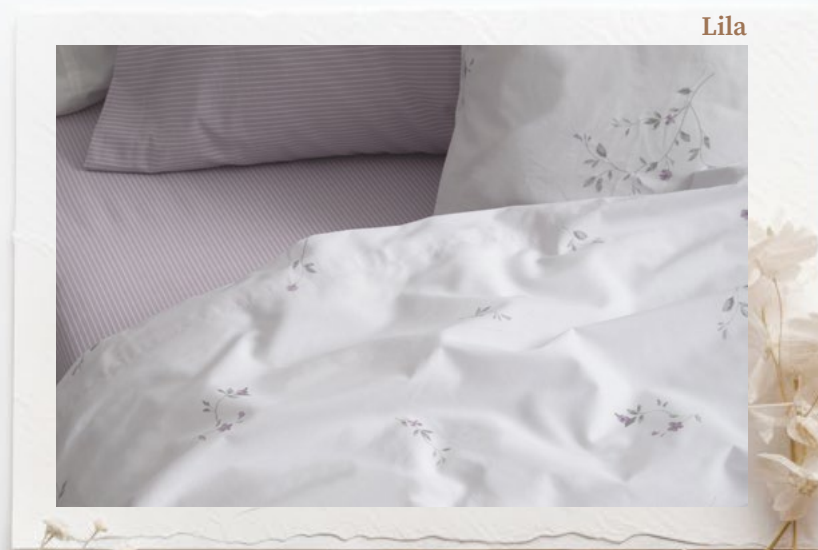

2 1/2 Plazas

Art: P0872/3 Superior: 220 x 240 cm

Ajustable: 210 x 245 cm - 2 fundas de 75 x 50 cm

Para colchón de 150 x 190 x 25 cm

Empaque: 6 unidades surtidas.

Lila

Rosado