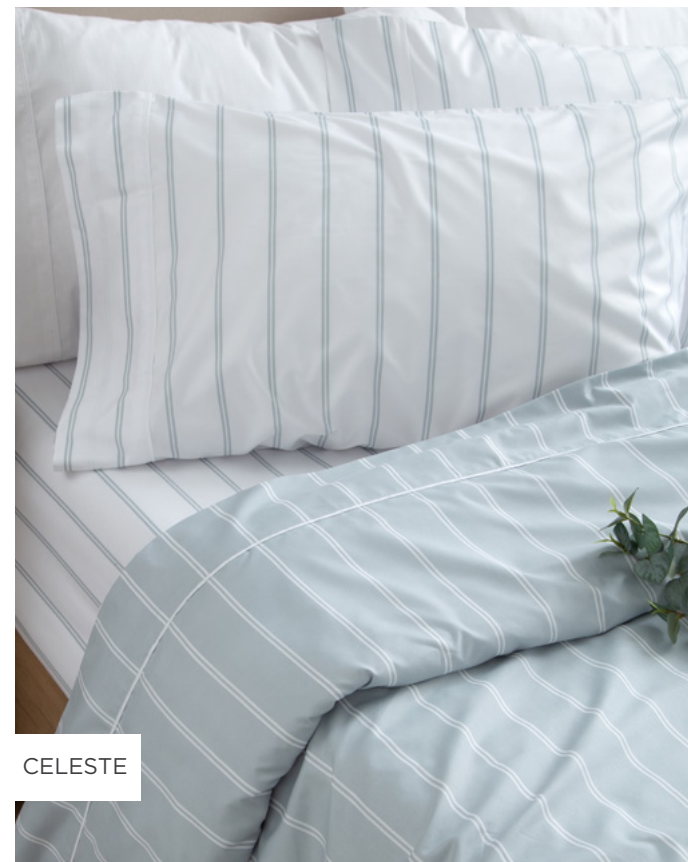

CELESTE

1 1/2 PLAZA **2 1/2 PLAZAS**

ART. A0069/1
6 Unidades surtidas

ART. A0069/3
6 Unidades surtidas