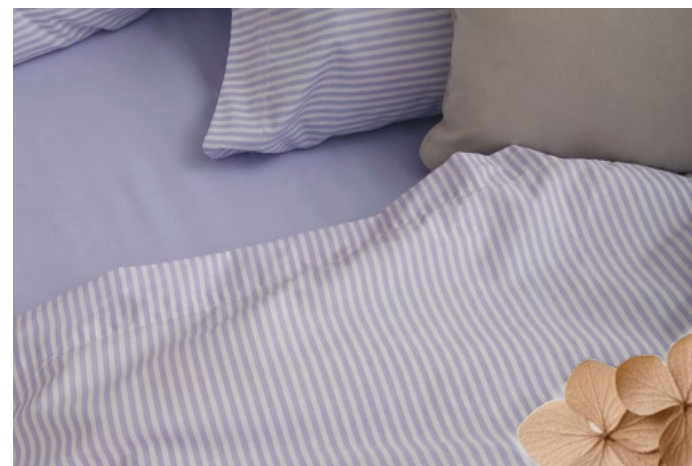

Sábanas **LINES**

Línea Lines

Juego de sábanas estampadas.
Percal 180 hilos. 100% algodón.

Twin

Art. P0890/1 - Superior: 180 x 250 cm
Ajustable: 175 x 275 cm - 1 funda de 75 x 50 cm
Para colchón de 100 x 200 x 30/32 cm

Full

Art. P0890/2 - Superior: 220 x 250 cm
Ajustable: 215 x 275 cm - 2 fundas de 75 x 50 cm
Para colchón de 140 x 200 x 30/32 cm

Queen

Art. P0890/3 - Superior: 240 x 250 cm
Ajustable: 235 x 275 cm - 2 fundas de 75 x 50 cm
Para colchón de 160 x 200 x 30/32 cm

King

Art. P0890/4 - Superior: 280 x 250 cm
Ajustable: 275 x 275 cm - 2 fundas de 100 x 50 cm
Para colchón de 200 x 200 x 30/32 cm

Empaque: 6 unidades puras.

Lila