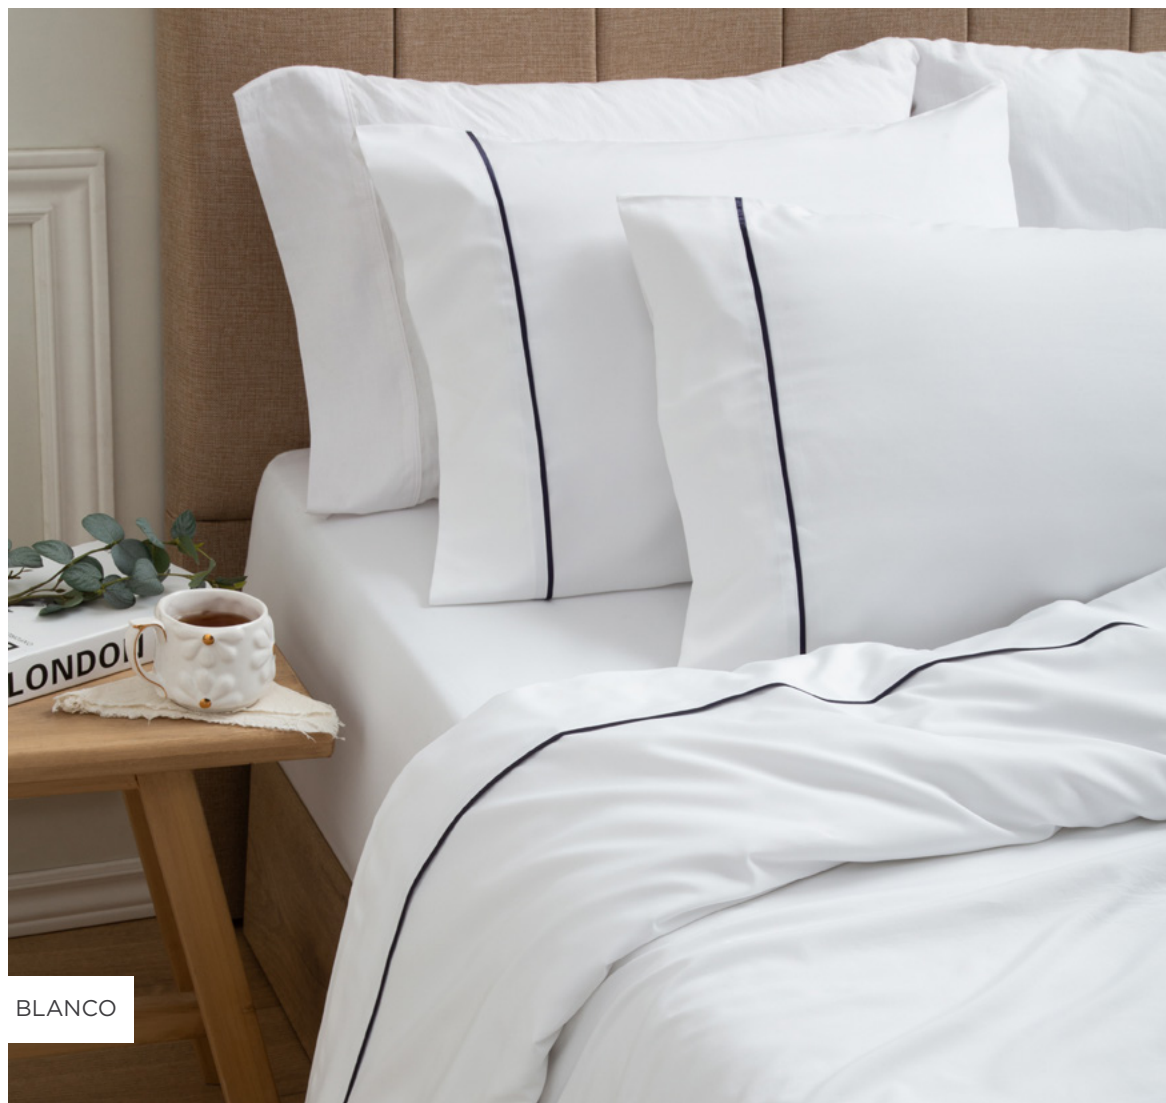

ARENA SUAVE

PLAIN || DE LÍNEA

600#2

Juego de sábanas con vivo de satén en embozo de sábana superior y fundas de almohada

BLANCO