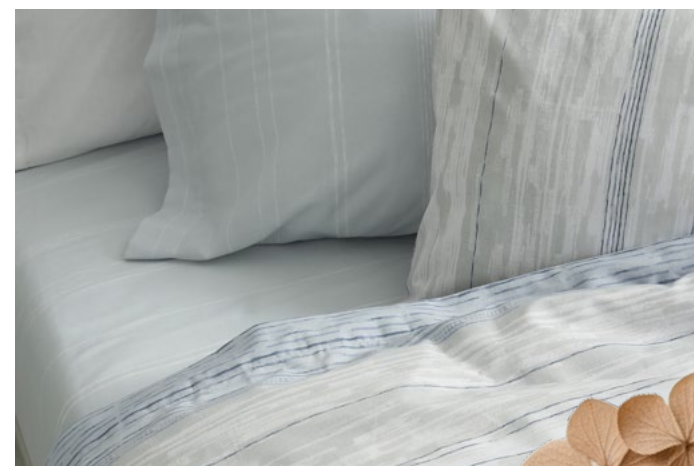

Sábanas **STRIPES** *Linea Free*

Juego de sábanas estampadas.
Percal 144 hilos. 100% algodón.

Queen

Art. P0881/3S - Superior: 240 x 240 cm
Ajustable: 235 x 275 cm - 2 fundas de 85 x 50 cm
Para colchón de 160 x 200 x 30 cm

King

Art. P0881/4S - Superior: 280 x 240 cm
Ajustable: 275 x 275 cm - 2 fundas de 85 x 50 cm
Para colchón de 200 x 200 x 30 cm
Empaque: 5 unidades surtidas.

Azul