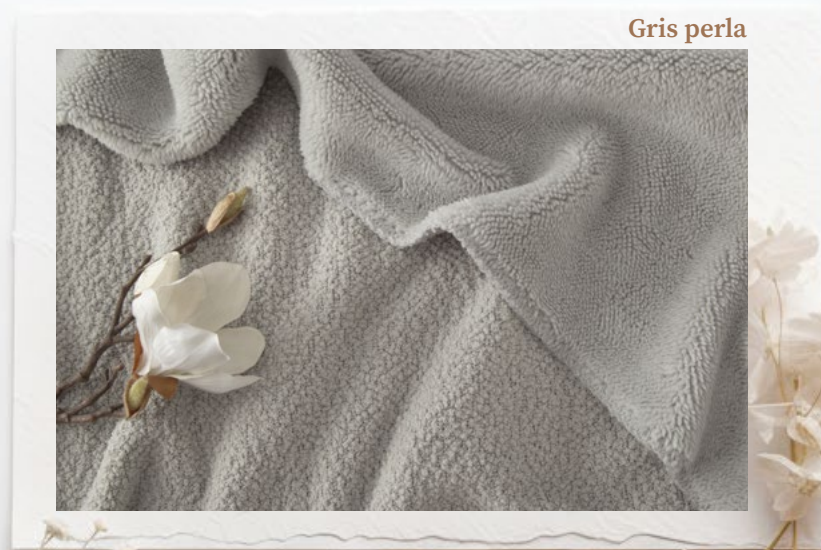

Mantas

Extra grande

Off White

Visón

Manta **TIBET** *Linea Resort*

Manta doble de bouclé chenille jacquard con reverso de corderito.

Art. P2491/U - 200 x 130 cm

Empaque: 6 unidades surtidas.

Gris perla

Ver VIDEO ▶

Crudo

Habano

Manta **OPORTO** *Linea Resort*

Manta con diseño de tejido de punto trenzado.
Terminación en puño.

Art. P2485/U - 130 x 150 cm

Empaque: 9 unidades surtidas.

Verde grisáceo

SIENNA || DE LÍNEA *Essencia*

Manta de símil piel de conejo "rabbit fur" bicolor

BEIGE

SIENNA

GRIS

33

MEDIDA ÚNICA

ART. A2489/U

Manta: 127 x 152 cm
6 unidades surtidas

SÁBANAS ESTAMPADAS

600HQ

Trace

1 1/2 PLAZA

(Colchón de hasta 90 x 190 x 25 cm)
Sábana superior: 160 x 230 cm
Sábana ajustable: 160 x 260 cm
Funda: 75 x 50 cm