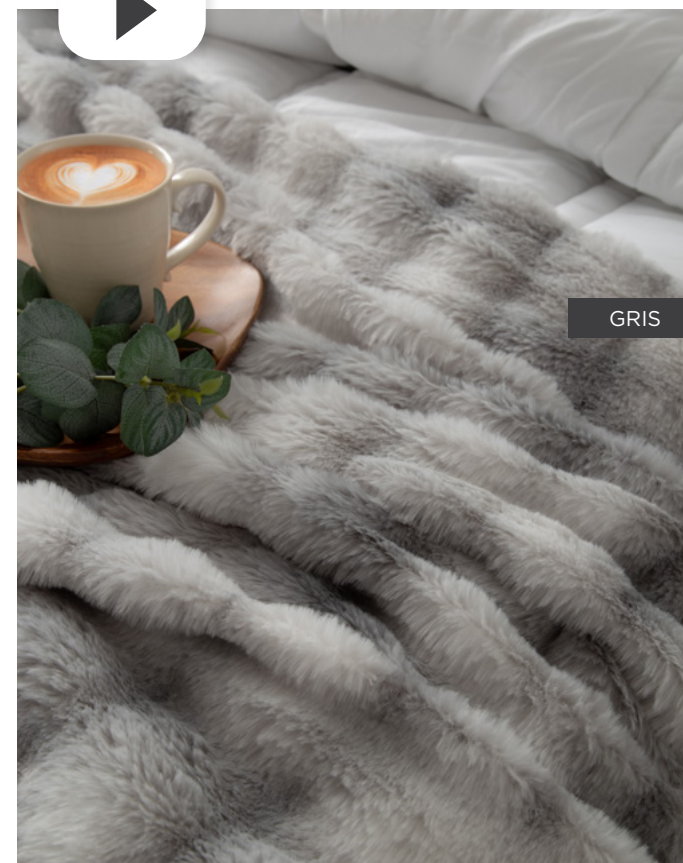

Mantas

Extra grande

Off White

Visón

Manta **TIBET** *Linea Resort*

Manta doble de bouclé chenille jacquard con reverso de corderito.

Art. P2491/U - 200 x 130 cm

Empaque: 6 unidades surtidas.

Gris perla

Ver VIDEO ▶

Crudo

Habano

Manta **OPORTO** *Linea Resort*

Manta con diseño de tejido de punto trenzado.
Terminación en puño.

Art. P2485/U - 130 x 150 cm

Empaque: 9 unidades surtidas.

Verde grisáceo

SIENNA || DE LÍNEA *Essencia*

Manta de símil piel de conejo "rabbit fur" bicolor

BEIGE

SIENNA

GRIS

33

MEDIDA ÚNICA

ART. A2489/U

Manta: 127 x 152 cm
6 unidades surtidas

SÁBANAS ESTAMPADAS

600HQ

Trace

1 1/2 PLAZA

(Colchón de hasta 90 x 190 x 25 cm)
Sábana superior: 160 x 230 cm
Sábana ajustable: 160 x 260 cm
Funda: 75 x 50 cm