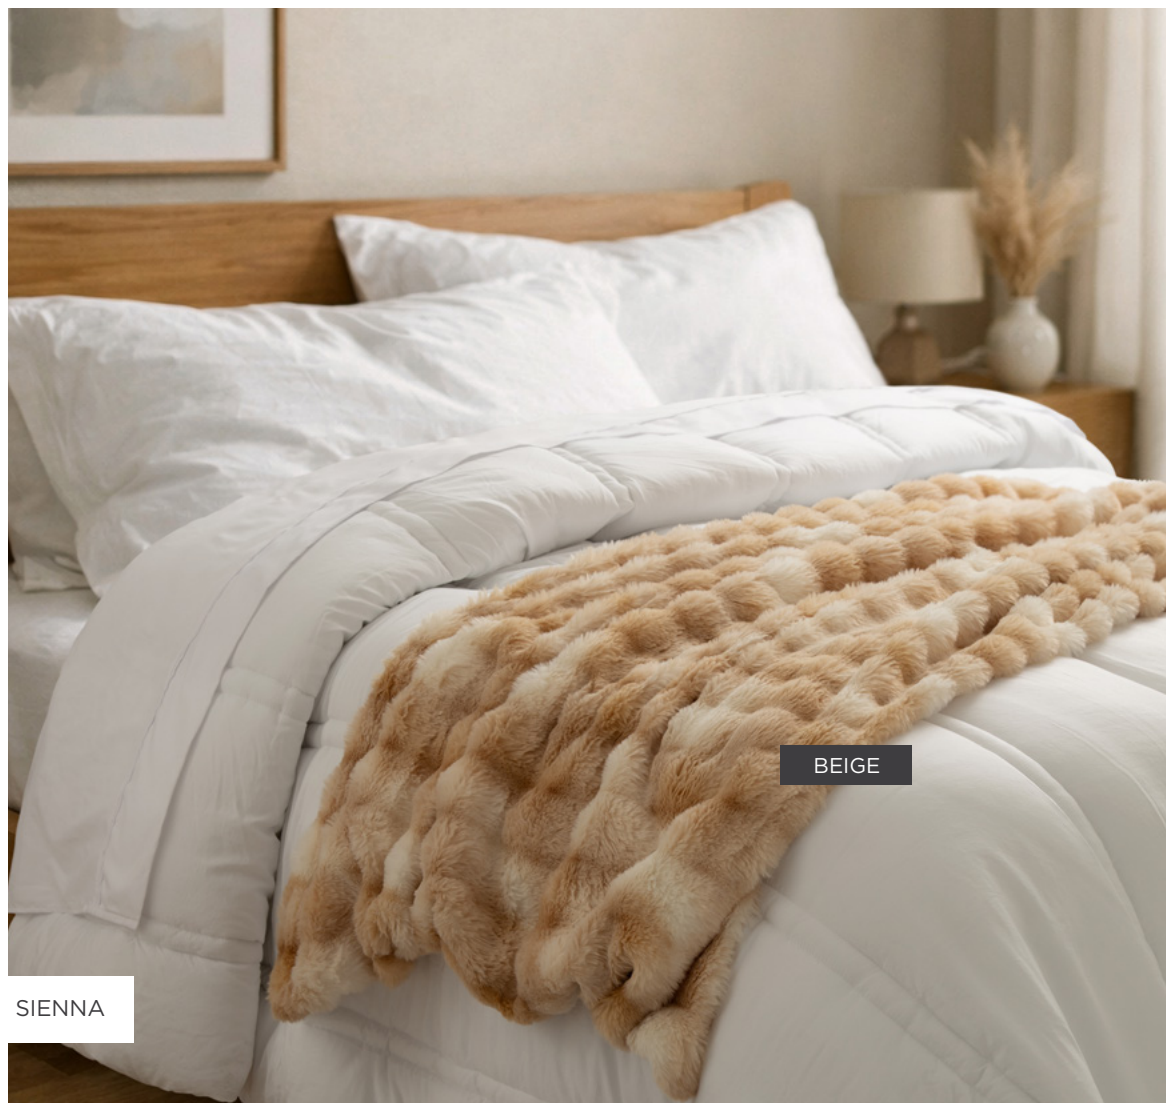

Mantas

Extra grande

Off White

Visón

Manta **TIBET** *Linea Resort*

Manta doble de bouclé chenille jacquard con reverso de corderito.

Art. P2491/U - 200 x 130 cm

Empaque: 6 unidades surtidas.

Gris perla

Ver VIDEO ▶

Crudo

Habano

Manta **OPORTO** *Linea Resort*

Manta con diseño de tejido de punto trenzado.
Terminación en puño.

Art. P2485/U - 130 x 150 cm

Empaque: 9 unidades surtidas.

Verde grisáceo

SIENNA || DE LÍNEA *Essencia*

Manta de símil piel de conejo "rabbit fur" bicolor

BEIGE

SIENNA

GRIS

33

MEDIDA ÚNICA

ART. A2489/U

Manta: 127 x 152 cm
6 unidades surtidas

SÁBANAS ESTAMPADAS

600HQ

Trace

1 1/2 PLAZA

(Colchón de hasta 90 x 190 x 25 cm)
Sábana superior: 160 x 230 cm
Sábana ajustable: 160 x 260 cm
Funda: 75 x 50 cm