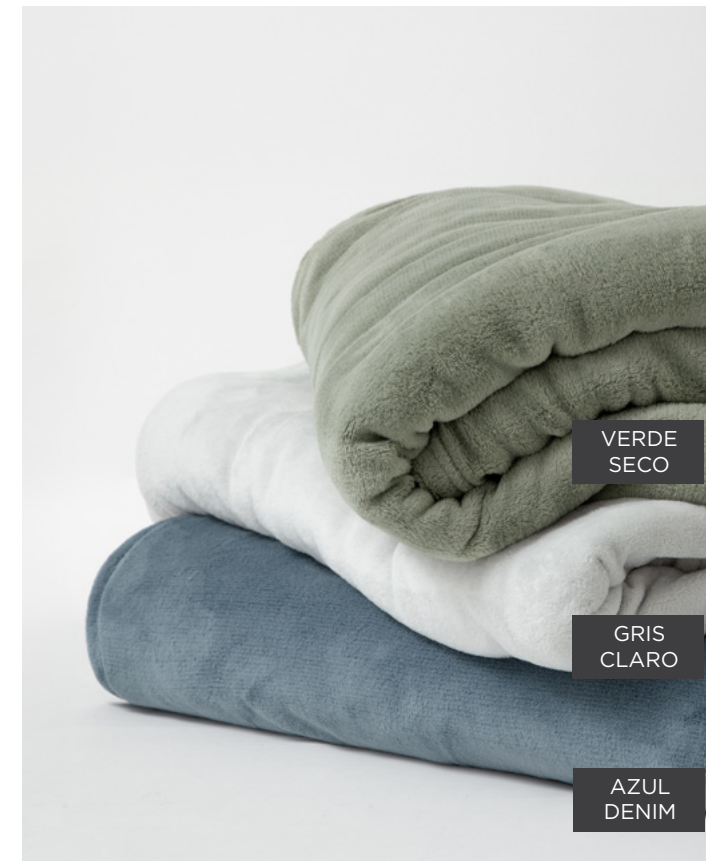

MÓNACO

DE LÍNEA

Ritmo Clásica

Frazada de coral fleece liso

MEDIDAS

ÍNDICE

MÓNACO

VERDE SECO