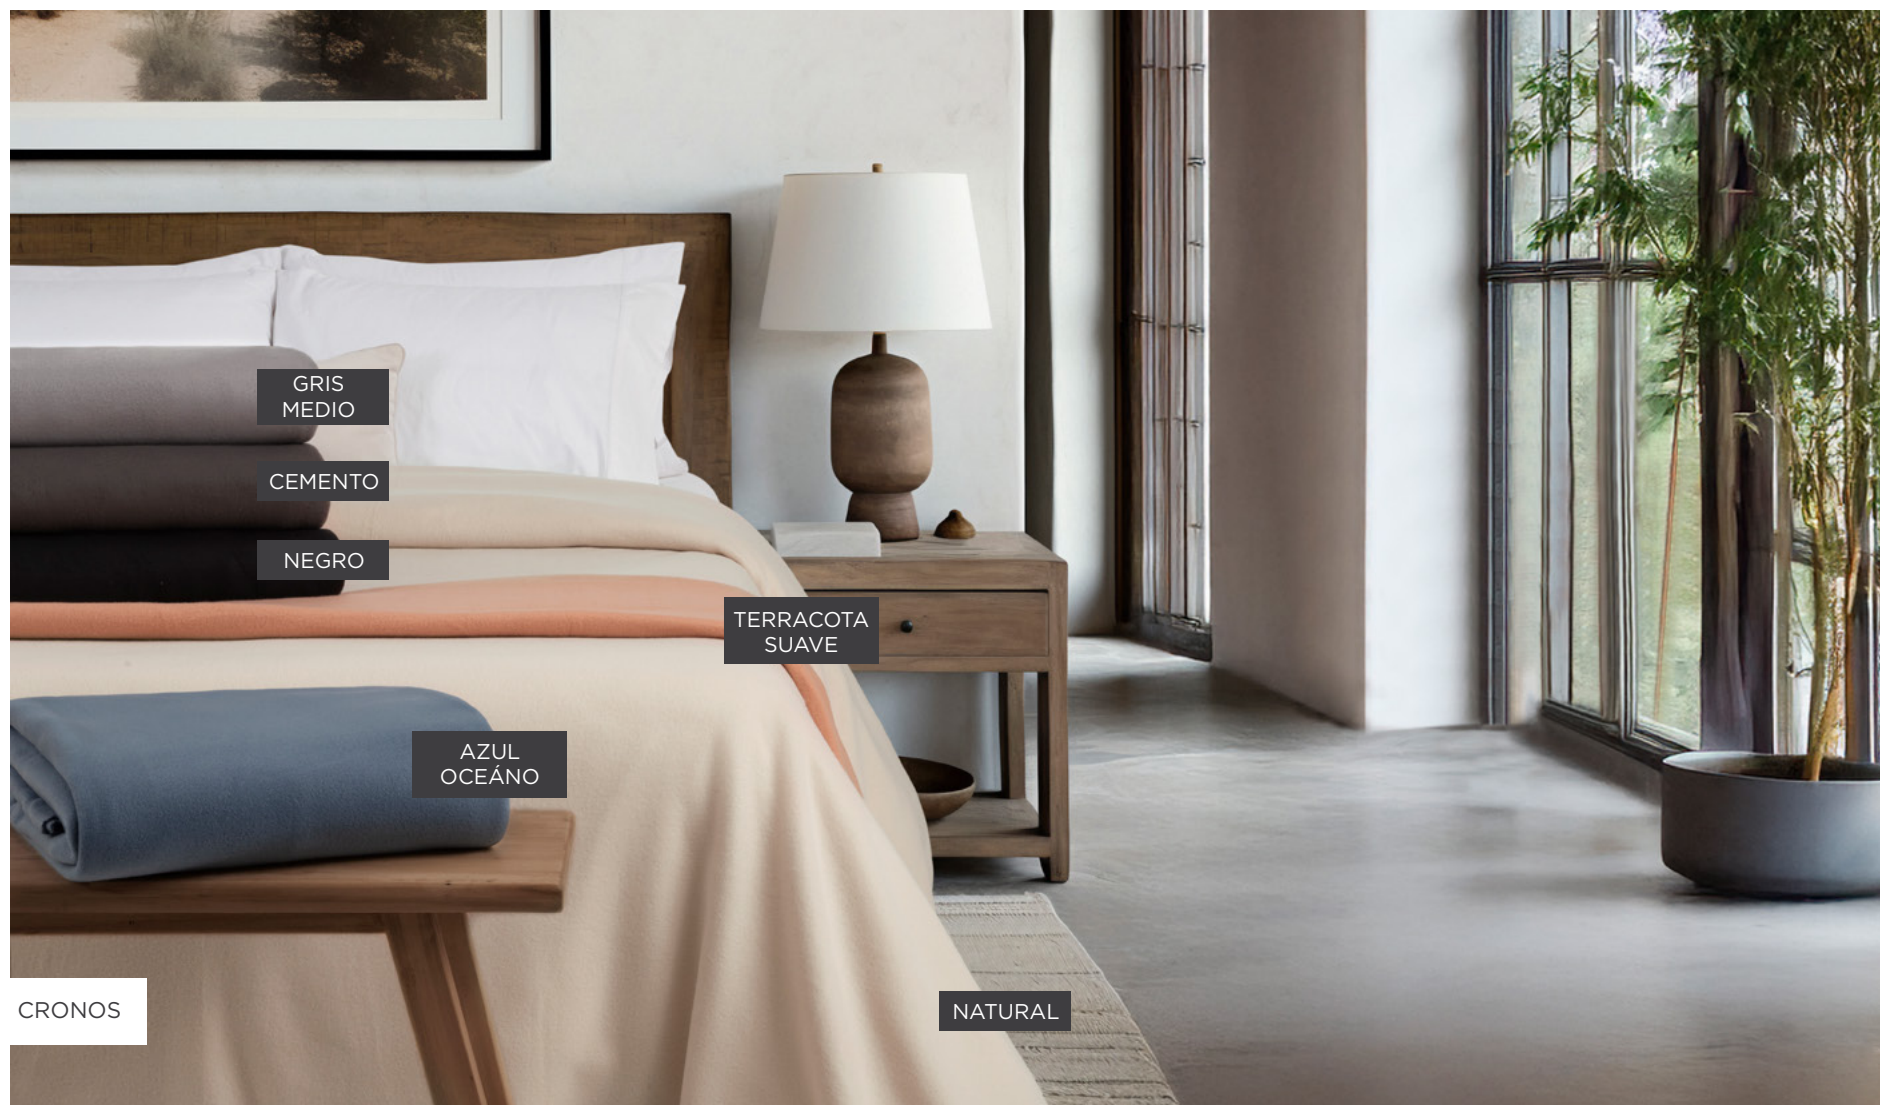

CRONOS

DE LÍNEA
Ritmo Clásica

Frazada de polar lisa

GRIS
MEDIO

CEMENTO

NEGRO

TERRACOTA
SUAVE

AZUL
OCEÁNO

CRONOS

NATURAL

2 1/2 PLAZAS

ART. A2009/3

Frazada: 220 x 240 cm
6 unidades surtidas