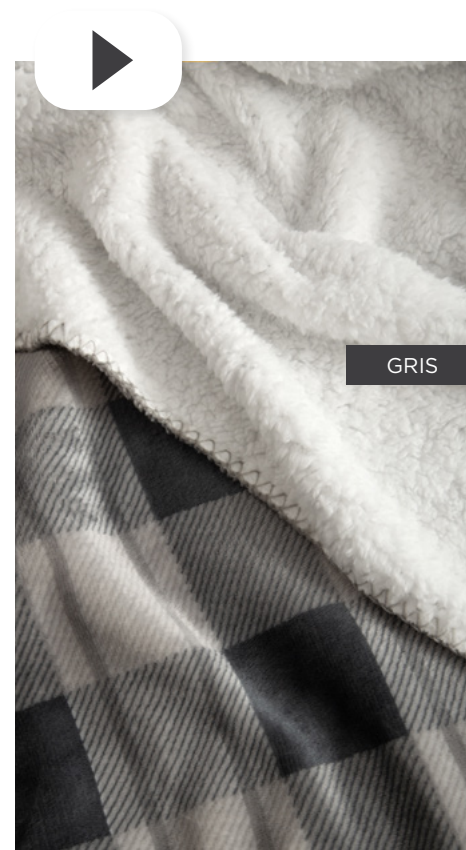

Empaque: 6 unidades surtidas.

Gris

ESCOCIA || DE LÍNEA *Essencia*

Frazada de flannel fleece estampada con reverso de corderito liso

ESCOCIA

TACTO EXTRA suave

1 1/2 PLAZA 2 1/2 PLAZAS KING SIZE

ART. A2011/1
Frazada: 160 x 220 cm
6 unidades surtidas