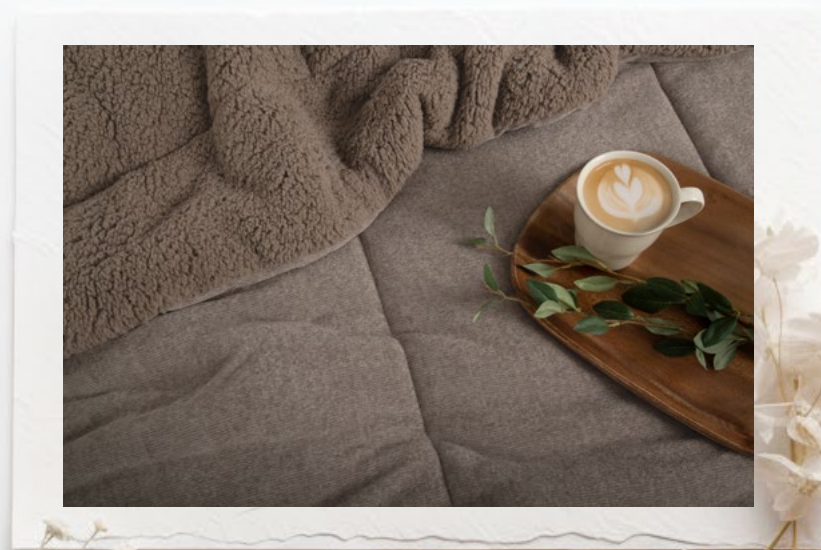

Edredón
ESLOVENIA
Linea Ivory

Edredón de tejido chenille con reverso de corderito.

Queen

Art. P1668/3Q - 240 x 240 cm

King

Art. P1668/4 - 280 x 240 cm

Empaque: 3 unidades surtidas.