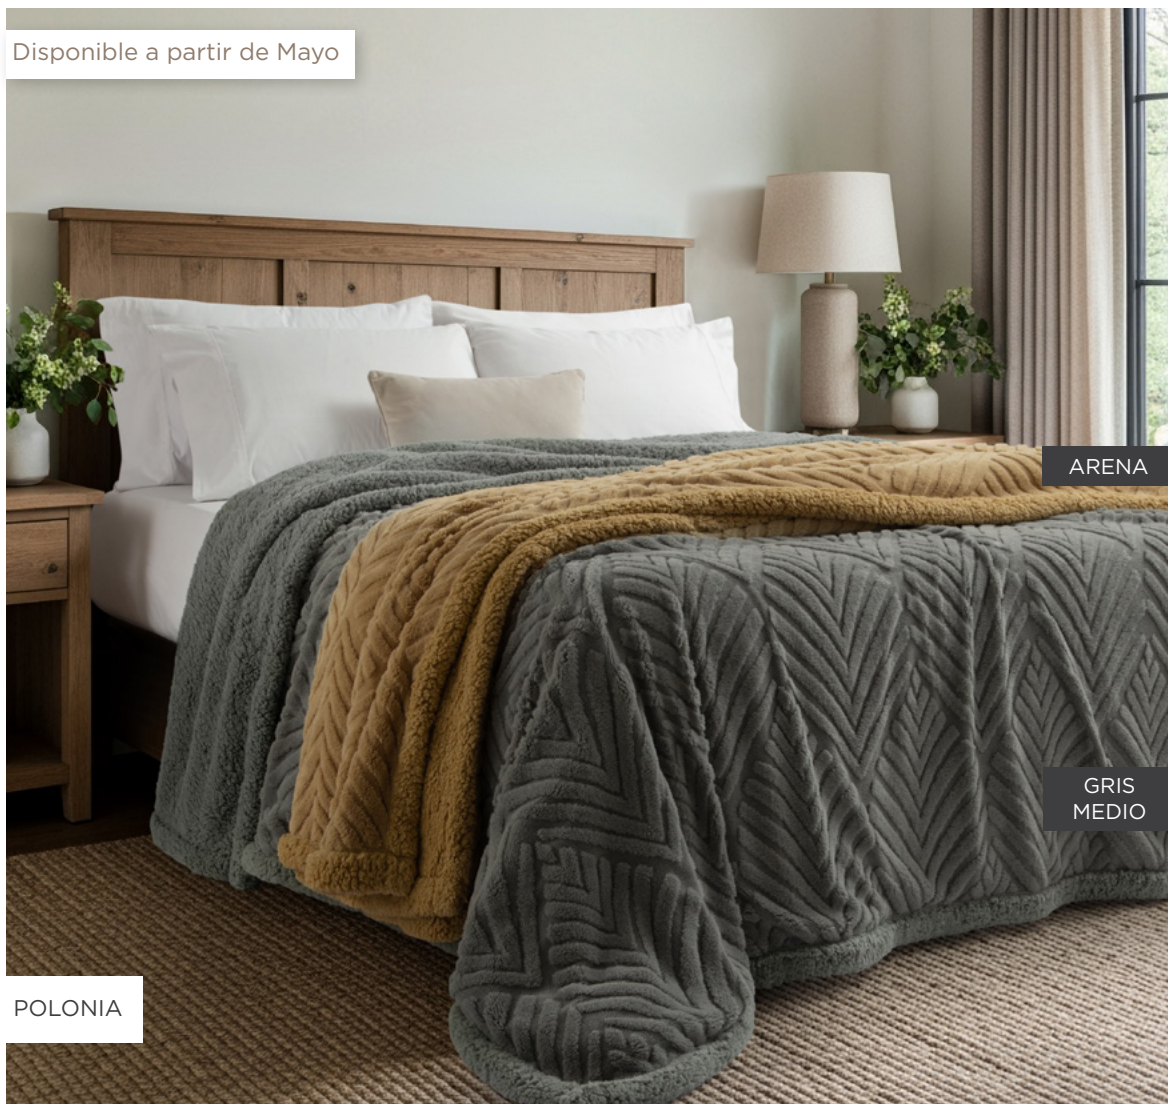

POLONIA || DE LÍNEA *Essencia*

Frazada doble de corderito jacquard con reverso de corderito liso a tono

Disponible a partir de Mayo

ARENA

GRIS MEDIO

POLONIA