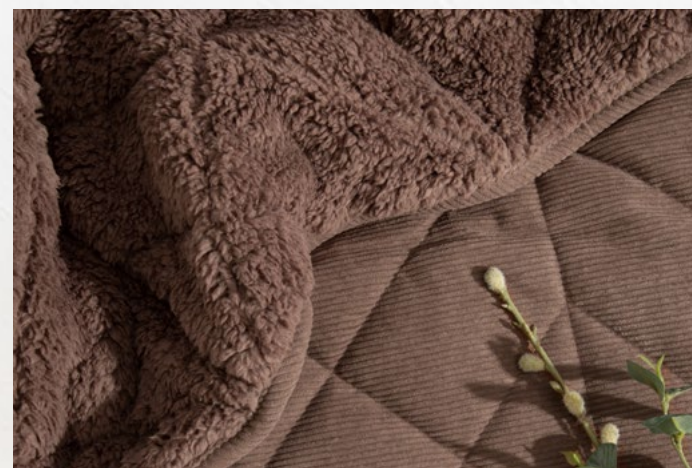

Edredón **IRLANDA** *Linea Accent*

Edredón de corderoy con reverso de corderito a tono.

Twin ¡NUEVA MEDIDA!
Art. P1633/1T - 170 x 240 cm

Queen
Art. P1633/3 - 240 x 240 cm

King
Art. P1633/4 - 280 x 240 cm

Empaque: 4 unidades surtidas.

Arcilla