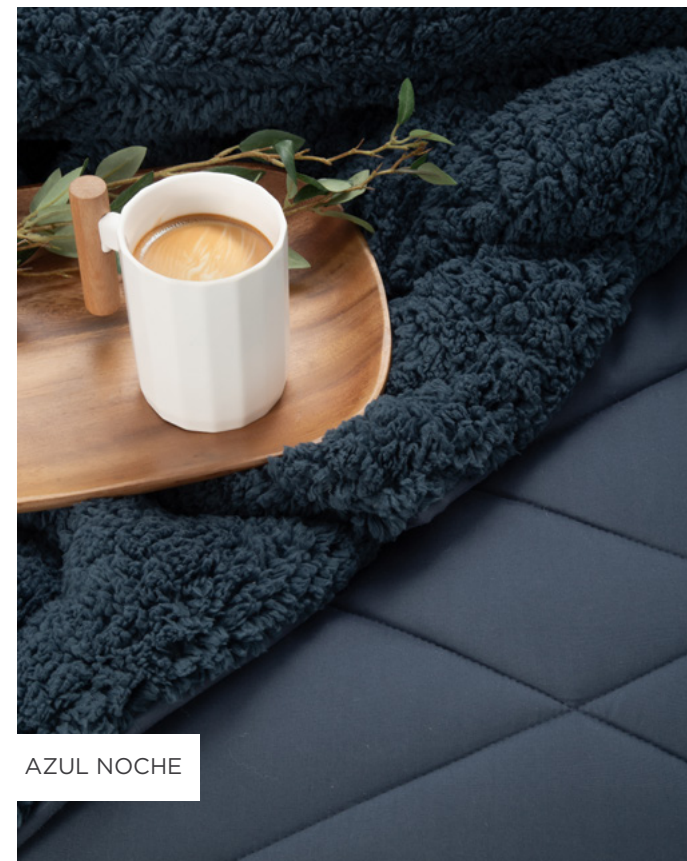

AZUL NOCHE

1 1/2 PLAZA

ART. A1179/1BT
Edredón: 160 x 240 cm
5 unidades surtidas

2 1/2 PLAZAS

ART. A1179/3BT
Edredón: 220 x 240 cm
5 unidades surtidas

KING SIZE

ART. A1179/4BT
Edredón: 280 x 250 cm
5 unidades surtidas