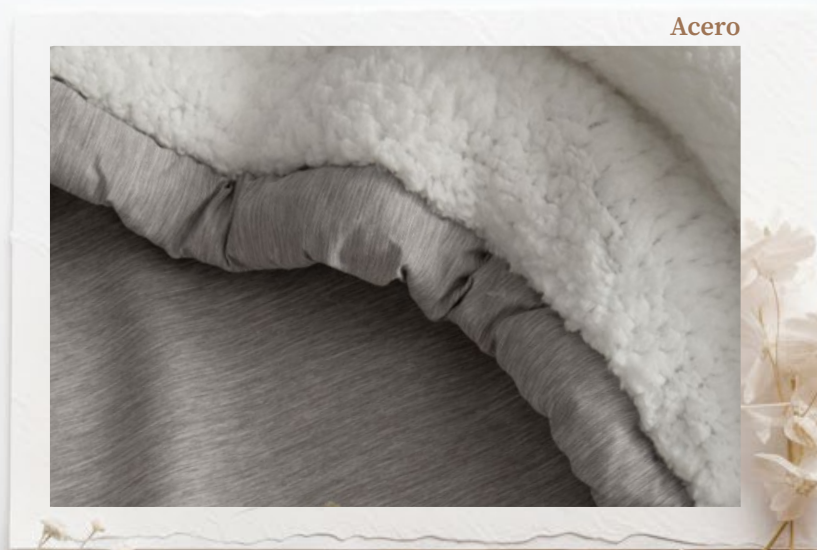

Efecto cationic

Edredón **DINAMARCA** *Linea Accent*

Edredón premium de tejido melange con hilado color “efecto cationic” y reverso de corderito.

Queen

Art. P1634/3Q - 240 x 240 cm

King

Art. P1634/4 - 280 x 240 cm

Empaque: 3 unidades surtidas.